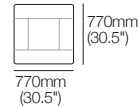

Square Standard