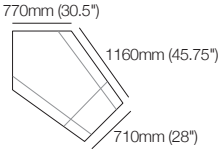

Angle Chaise Standard