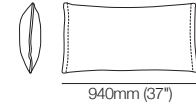

Back Cushion

BC940

H500mm (19.75")