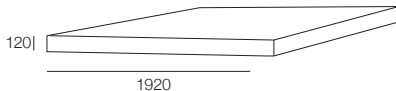

P1440-D960 (Depth 960)

P1680-D960 (Depth 960)

P1920-D960 (Depth 960)

P2160-D960 (Depth 960)

P2640-D960 (Depth 960)

P960-D1200 (Depth 1200)

P1920-D1200 (Depth 1200)

Seat Cushions