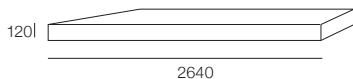

P1440-D960 (Depth 960)

P1680-D960 (Depth 960)

P1920-D960 (Depth 960)

P2160-D960 (Depth 960)

P2640-D960 (Depth 960)

P960-D1200 (Depth 1200)

P1920-D1200 (Depth 1200)

Seat Cushions