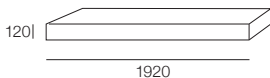

P1440-D960 (Depth 960)

P1680-D960 (Depth 960)

P1920-D960 (Depth 960)

P2160-D960 (Depth 960)

P2640-D960 (Depth 960)

P960-D1200 (Depth 1200)

P1920-D1200 (Depth 1200)

Seat Cushions