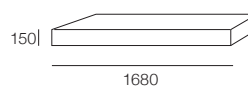

C720-D720 (Depth 720)

C840-D720 (Depth 720)

C960-D720 (Depth 720)

C1440-D720 (Depth 720)

C1680-D720 (Depth 720)

C1920-D720 (Depth 720)

C960-D960 (Depth 960)

C960-D1200 (Depth 1200)

C1680-D960 (Depth 960)

Plaza Components

Corner Arm/Back (Width 240)

AB CNR 960

ABU 1920x960

AB CNR 1200

ABU 2160x960

AB CNR 1200x960 RH