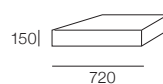

Seat Cushions

C720-D720 (Depth 720)