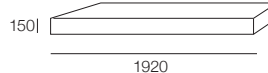

C720-D720 (Depth 720)

C840-D720 (Depth 720)

C960-D720 (Depth 720)

C1440-D720 (Depth 720)

C1680-D720 (Depth 720)

C1920-D720 (Depth 720)

C960-D960 (Depth 960)

C960-D1200 (Depth 1200)

C1680-D960 (Depth 960)

Plaza Components

Corner Arm/Back (Width 240)

AB CNR 960

ABU 1920x960

AB CNR 1200

ABU 2160x960

AB CNR 1200x960 RH