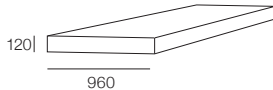

P1440-D960 (Depth 960)

P1680-D960 (Depth 960)

P1920-D960 (Depth 960)

P2160-D960 (Depth 960)

P2640-D960 (Depth 960)

P960-D1200 (Depth 1200)

P1920-D1200 (Depth 1200)

Seat Cushions

C1680-D960 (Depth 960)

Plaza Components

Corner Arm/Back (Width 240)

AB CNR 960

ABU 1920x960

AB CNR 1200

ABU 2160x960

AB CNR 1200x960 RH