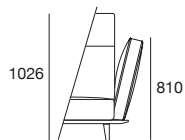

921

Armchair P1099  
(2 x AB405 / B470H)

1199

2 Seater P1880  
(2 x AB470 / 2 x B470H)

2100

3 Seater P2661  
(2 x AB470 / 3 x B470H)

2881

1026

# Neo High Back

Chaise P940 LH or RH

Chaise Side View

1543

Chaise LH P940 x 1403 deep  
(AB405 / B470H)

1030

Chaise LH P940 x 1403 deep  
(AB405 / B470H)

1030