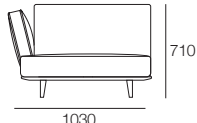

# Neo Deluxe

**Chaise P940 LH or RH**  
Side View Back AB405

Side View Back AB470

Side View Back AB570

**Chaise**  
1x P940 x 1403LH  
1x C1244LH, 2x AB405

**Chaise**  
1x P940 x 1403LH  
1x C1244LH, 1x AB405  
1x AB470