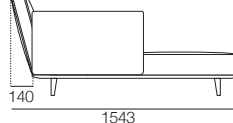

# Neo

**Chaise P940** LH or RH  
Side View Back AB405

Side View Back AB470

Side View Back AB570

**Chaise**  
1x P940 x 1403LH  
1x C1244LH, 2x AB405

**Chaise**  
1x P940 x 1403LH  
1x C1244LH, 1x AB405  
1x AB470