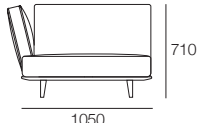

Chaise
1x P940 x 1403LH
1x C1244LH, 2x AB470