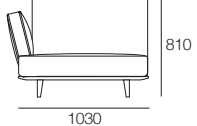

Chaise
1x P940 x 1403LH
1x C1244LH, 1x AB405
1x AB570