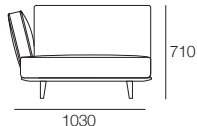

# Neo

**Chaise P940** LH or RH  
Side View Back AB405

Side View Back AB470

Side View Back AB570

**Chaise**  
1x P940 x 1403LH  
1x C1244LH, 2x AB405

**Chaise**  
1x P940 x 1403LH  
1x C1244LH, 1x AB405  
1x AB470