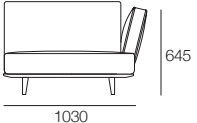

Chaise
1x P940 x 1403RH
1x C1244RH, 1x AB405
1x AB470