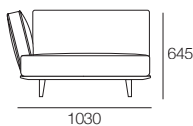

# Neo

**Chaise P940** LH or RH  
Side View Back AB405

Side View Back AB470

Side View Back AB570

**Chaise**  
1x P940 x 1403LH  
1x C1244LH, 2x AB405

**Chaise**  
1x P940 x 1403LH  
1x C1244LH, 1x AB405  
1x AB470