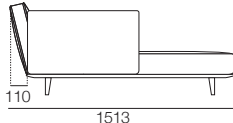

# Neo

**Chaise P940** LH or RH  
Side View Back AB405

Side View Back AB470

Side View Back AB570

**Chaise**  
1x P940 x 1403LH  
1x C1244LH, 2x AB405

**Chaise**  
1x P940 x 1403LH  
1x C1244LH, 1x AB405  
1x AB470