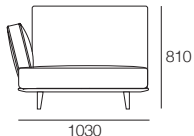

Chaise
1x P940 x 1403LH
1x C1244LH, 1x AB405
1x AB570