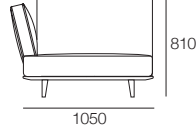

Chaise
1x P940 x 1403LH
1x C1244LH, 1x AB470
1x AB570