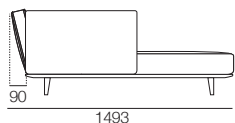

# Neo

**Chaise P940** LH or RH  
Side View Back AB405

Side View Back AB470

Side View Back AB570

**Chaise**  
1x P940 x 1403LH  
1x C1244LH, 2x AB405

**Chaise**  
1x P940 x 1403LH  
1x C1244LH, 1x AB405  
1x AB470