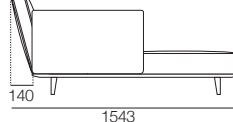

# Neo Deluxe

**Chaise P940 LH or RH**  
Side View Back AB405

Side View Back AB470

Side View Back AB570

**Chaise**  
1x P940 x 1403LH  
1x C1244LH, 2x AB405

**Chaise**  
1x P940 x 1403LH  
1x C1244LH, 1x AB405  
1x AB470