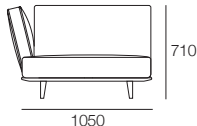

Chaise
1x P940 x 1403LH
1x C1244LH, 2x AB470