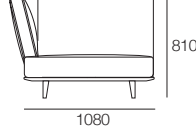

# Neo

**Chaise P940** LH or RH  
Side View Back AB405

Side View Back AB470

Side View Back AB570

**Chaise**  
1x P940 x 1403LH  
1x C1244LH, 2x AB405

**Chaise**  
1x P940 x 1403LH  
1x C1244LH, 1x AB405  
1x AB470

**Chaise**  
1x P940 x 1403LH  
1x C1244LH, 2x AB470

**Chaise**  
1x P940 x 1403LH  
1x C1244LH, 1x AB405  
1x AB570

**Chaise**  
1x P940 x 1403LH  
1x C1244LH, 1x AB470  
1x AB570

**Chaise**  
1x P940 x 1403LH  
1x C1244LH, 2x AB570