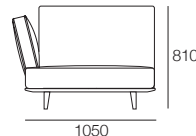

Chaise
1x P940 x 1403LH
1x C1244LH, 1x AB470
1x AB570