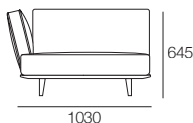

# Neo Deluxe

**Chaise P940 LH or RH**  
Side View Back AB405

Side View Back AB470

Side View Back AB570

**Chaise**  
1x P940 x 1403LH  
1x C1244LH, 2x AB405

**Chaise**  
1x P940 x 1403LH  
1x C1244LH, 1x AB405  
1x AB470