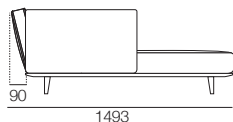

# Neo Deluxe

**Chaise P940 LH or RH**  
Side View Back AB405

Side View Back AB470

Side View Back AB570

**Chaise**  
1x P940 x 1403LH  
1x C1244LH, 2x AB405

**Chaise**  
1x P940 x 1403LH  
1x C1244LH, 1x AB405  
1x AB470