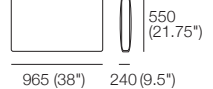

460  
(18")

770 (30.5") 240 (9.5")

BC770H

550  
(21.75")

770 (30.5") 240 (9.5")

BC965

460  
(18")

965 (38") 240 (9.5")

BC965H

550  
(21.75")

965 (38") 240 (9.5")

**900 Ottoman**  
D900 (35.5")

430  
(17")

550 (21.75")

**Panama Cushion**  
H555 (22")

570 (22.5")