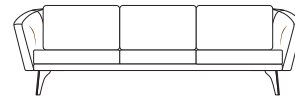

3 STR ABU A SEP

Components: 1x 3 STR Base Angled SEP-MIX,
1x 3 STR ABU Angled, 3x BC770

860
(34")

W2950 (116") D970 (38")