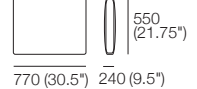

2310 (91")

**Corners**

AB Corner Angled

970  
(38")

1075 (42.5")

AB Corner Square

970  
(38")

970 (38")

**Backs**

AB770

460  
(18")

770 (30.5")

AB1540

1540 (60.75")

**Back Cushions**

BC770

460  
(18")

770 (30.5") 240 (9.5")

BC770H

550  
(21.75")

770 (30.5") 240 (9.5")

BC965

460  
(18")

965 (38") 240 (9.5")