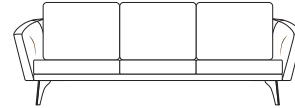

3 STR ABU A SEP H

Components: 1x 3 STR Base Angled SEP-MIX,
1x 3 STR ABU Angled, 3x BC770H

950
(37.5")

W2950 (116") D970 (38")