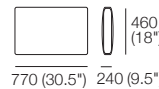

2185 (86")

**Modular:** 3 STR Base Angled  
**Fixed:** 3 STR Base Angled-MIX

2570 (101")

**Modular:** 3 STR Base Angled SEP  
**Fixed:** 3 STR Base Angled SEP-MIX

2570 (101")

**Armchair**  
D955 (37.5")

800  
(31.5")

2310 (91")

**Corners**

AB Corner Angled

970  
(38")

1075 (42.5")

AB Corner Square

970  
(38")

970 (38")

**Backs**

AB770

460  
(18")

770 (30.5")

AB1540

1540 (60.75")

**Back Cushions**

BC770

460  
(18")

770 (30.5") 240 (9.5")

BC770H

550  
(21.75")

770 (30.5") 240 (9.5")

BC965

460  
(18")

965 (38") 240 (9.5")