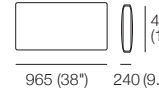

460  
(18")

770 (30.5") 240 (9.5")

BC770H

550  
(21.75")

770 (30.5") 240 (9.5")

BC965

460  
(18")

965 (38") 240 (9.5")

BC965H

550  
(21.75")

965 (38") 240 (9.5")

**900 Ottoman**  
D900 (35.5")

430  
(17")

550 (21.75")

**Panama Cushion**  
H555 (22")

570 (22.5")