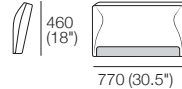

460
(18")

770 (30.5")

AB1540