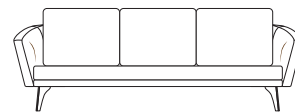

3 STR ABU A H

Components: 1x 3 STR Base Angled-MIX,
1x 3 STR ABU Angled, 3x BC770H

950
(37.5")

W2950 (116") D970 (38")