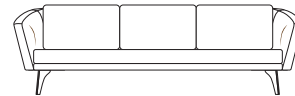

3 STR ABU A

Components: 1x 3 STR Base Angled-MIX,
1x 3 STR ABU Angled, 3x BC770

860
(34")

W2950 (116") D970 (38")