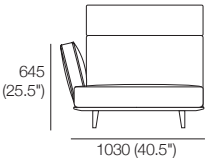

140 (5.5")

921 (36.25")

Neo High Back

Chaise P940 LH or RH

Chaise Side View

Chaise
1x P940 x 1403LH
1x C1244LH, 1x B470H
1x AB405

Chaise
1x P940 x 1403LH
1x C1244LH, 1x B470H
1x AB405

Chaise
1x P940 x 1403LH
1x C1244LH, 1x B470H
1x AB470