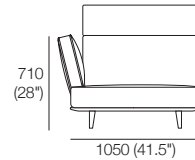

Chaise
1x P940 x 1403LH
1x C1244LH, 1x B470H
1x AB570