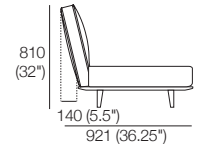

710
(28")

110 (4.5")

AB570 / AB570

810
(32")

810
(32")

140 (5.5")

3 Seater 1 Arm P2502

1x P2502, 3x C781, 3x AB570,
1x AB470

2343 (92.25")

3 Seater 1 Arm P2502 (LH or RH)

1x P2502, 3x C781, 3x AB570,
1x AB470

710
(28")

2612 (103")

3 Seater P2661

1x P2661, 3x C781, 3x AB570,
2x AB470

710
(28")

2881 (113.5")

Neo Deluxe

Chaise P940 LH or RH
Side View Back AB405

Side View Back AB470

Side View Back AB570

Chaise
1x P940 x 1403LH
1x C1244LH, 2x AB405

Chaise
1x P940 x 1403LH
1x C1244LH, 1x AB405
1x AB470