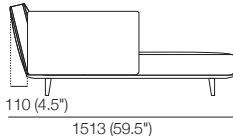

Side View Back AB470