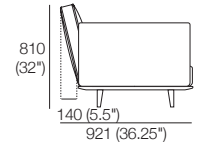

645
(25.5")

1279 (50.5")

AB570 / AB405

AB570 / AB470

AB570 / AB570

3 Seater Armless P2343

1x P2343, 3x C781, 3x AB570

2343 (92.25")

3 Seater 1 Arm P2502 (LH or RH)
1x P2502, 3x C781, 3x AB570,
1x AB470

710
(28")

2612 (103")

3 Seater P2661

1x P2661, 3x C781, 3x AB570,
2x AB470

710
(28")

2881 (113.5")

Neo