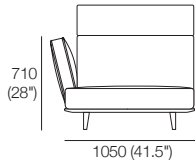

140 (5.5")

921 (36.25")

Neo High Back

Chaise P940 LH or RH

Chaise Side View

Chaise
1x P940 x 1403LH
1x C1244LH, 1x B470H
1x AB405

Chaise
1x P940 x 1403LH
1x C1244LH, 1x B470H
1x AB405

Chaise
1x P940 x 1403LH
1x C1244LH, 1x B470H
1x AB470