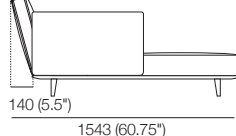

Side View Back AB570