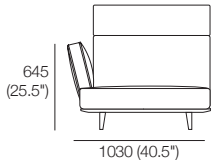

140 (5.5")

921 (36.25")

Neo High Back

Chaise P940 LH or RH

Chaise Side View

Chaise
1x P940 x 1403LH
1x C1244LH, 1x B470H
1x AB405

Chaise
1x P940 x 1403LH
1x C1244LH, 1x B470H
1x AB405

Chaise
1x P940 x 1403LH
1x C1244LH, 1x B470H
1x AB470