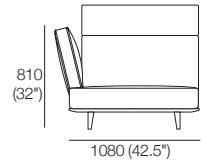

Chaise
1x P940 x 1403LH
1x C1244LH, 1x B470H
1x AB570