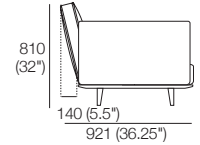

645
(25.5")

1279 (50.5")

AB570 / AB405

AB570 / AB470

AB570 / AB570

3 Seater Armless P2343

1x P2343, 3x C781, 3x AB570

2343 (92.25")

3 Seater 1 Arm P2502 (LH or RH)
1x P2502, 3x C781, 3x AB570,
1x AB470

710
(28")

2612 (103")

3 Seater P2661

1x P2661, 3x C781, 3x AB570,
2x AB470

710
(28")

2881 (113.5")

Neo