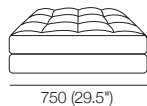

Uno

KING[®]
L I V I N G

kingliving.com

Uno

Ottoman 730/730
D750 (29.5")

Ottoman 1460/730
D750 (29.5")

Ottoman 1460/550
D570 (22.5")

Square
D750 (29.5")

2 Seater Base
D750 (29.5")

3 Seater Base
D750 (29.5")

AB730

AB825

AB1460

AB2190

Back Cushion 730P

Back Cushion 730Q