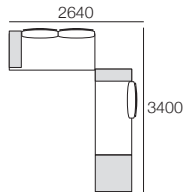

Timber: Package 3

Components: 2x P1772-D760, 2x C1520-D760, 3x B760 Frame, 3x BC760, 2x Shelf Frame 252-D760, 1x P760-D760, 1x Table Frame 760-D760, 2x Shelf Insert 252-D760 Timber, 1x Table Insert 760-D760 Timber

Optional Extra

*Sun Lounge Brackets

*with Sun Lounge Brackets

*with Sun Lounge Brackets

*with Sun Lounge Brackets

*with Sun Lounge Brackets

Package 2 Seater

Components: 1x P1520-D760, 1x C1520-D760, 2x B760 Frame, 2x BC760