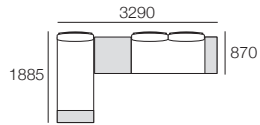

KingCove Packages

Ceramic: Package 3

Components: 2x P1772-D760, 2x C1520-D760, 3x B760 Frame, 3x BC760, 2x Shelf Frame 252-D760, 1x P760-D760, 1x Table Frame 760-D760, 2x Shelf Insert 252-D760 Ceramic, 1x Table Insert 760-D760 Ceramic

Timber: Package 3

Components: 2x P1772-D760, 2x C1520-D760, 3x B760 Frame, 3x BC760, 2x Shelf Frame 252-D760, 1x P760-D760, 1x Table Frame 760-D760, 2x Shelf Insert 252-D760 Timber, 1x Table Insert 760-D760 Timber

Optional Extra

*Sun Lounge Brackets

*with Sun Lounge Brackets