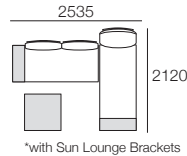

KingCove Packages

Ceramic: Package 3

Components: 2x P1772-D760, 2x C1520-D760, 3x B760 Frame, 3x BC760, 2x Shelf Frame 252-D760, 1x P760-D760, 1x Table Frame 760-D760, 2x Shelf Insert 252-D760 Ceramic, 1x Table Insert 760-D760 Ceramic

Timber: Package 3

Components: 2x P1772-D760, 2x C1520-D760, 3x B760 Frame, 3x BC760, 2x Shelf Frame 252-D760, 1x P760-D760, 1x Table Frame 760-D760, 2x Shelf Insert 252-D760 Timber, 1x Table Insert 760-D760 Timber

Optional Extra

*Sun Lounge Brackets

*with Sun Lounge Brackets