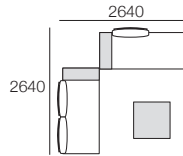

KingCove Packages

Ceramic: Package 3

Components: 2x P1772-D760, 2x C1520-D760, 3x B760 Frame, 3x BC760, 2x Shelf Frame 252-D760, 1x P760-D760, 1x Table Frame 760-D760, 2x Shelf Insert 252-D760 Ceramic, 1x Table Insert 760-D760 Ceramic

Timber: Package 3

Components: 2x P1772-D760, 2x C1520-D760, 3x B760 Frame, 3x BC760, 2x Shelf Frame 252-D760, 1x P760-D760, 1x Table Frame 760-D760, 2x Shelf Insert 252-D760 Timber, 1x Table Insert 760-D760 Timber

Optional Extra

*Sun Lounge Brackets

*with Sun Lounge Brackets