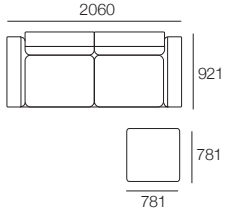

Package B6

1x P1880, 2x C781, 2x AB570,
2x AB405, 1x Ottoman 781