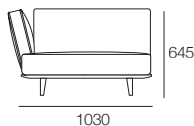

AB570 / AB570

810

140

Neo

Chaise P940 LH or RH

Chaise Side View

Chaise

1x P940 x 1403LH
1x C1244LH, 2x AB405