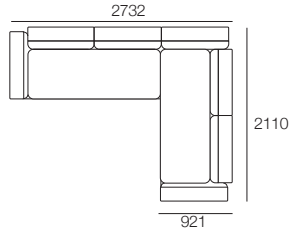

781(W) x 159(D)

B470H

781

216

470

Backs

860(W) x 159(D)

B570W

1x P1721, 1x P2502, 3x C781,
1x C1562, 6x AB570, 1x AB405

2 Seater 405 Arms

1x P1880, 2x C781, 2x AB570,
2x AB405

3 Seater Low Arms

1x P2661, 3x C781, 3x AB570,
2x AB405

Package A4

1x P1880, 1x P1721, 2x C1562,
5x AB570, 2x AB405