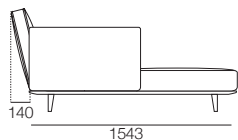

AB570 / AB570

810

140

Neo

Chaise P940 LH or RH

Chaise Side View

Chaise

1x P940 x 1403LH
1x C1244LH, 2x AB405