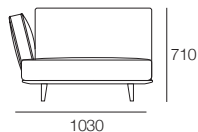

Chaise

1x P940 x 1403LH
1x C1244LH, 1x AB405
1x AB470