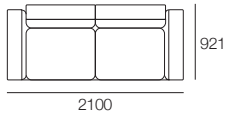

Neo Packages

2 Seater

1x P1880, 2x C781, 2x AB570,
2x AB470