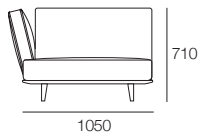

Chaise

1x P940 x 1403LH
1x C1244LH, 2x AB470