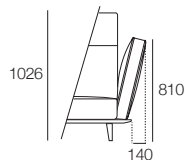

710

110

B470H / AB570