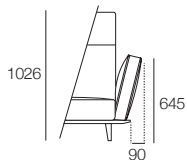

921

B470H / AB405