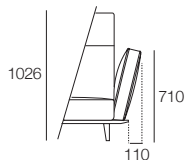

645

90

B470H / AB470