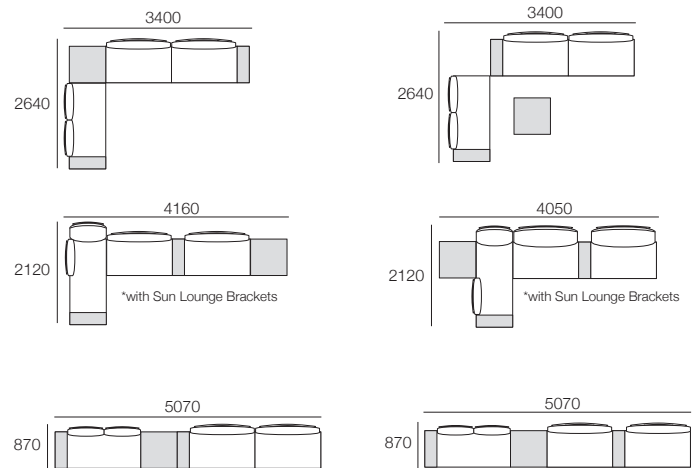

Timber: Package 2 or Package 2HB** (**Hidden Back Frame & Cushion)

Components: 1x P1772-D760, 1x P2532-D760, 1x C1520-D760, 2x C1140-D760, 2x Shelf Frame 252-D760, 1x P760-D760, 1x Table Frame 760-D760, 2x Shelf Insert 252-D760 Timber, 1x Table Insert 760-D760 Timber.
Package 2: 2x B760 Frame, 2x BC760, 2x B1140 Frame, 2x BC1140
**Package 2HB: 2x BFC760, 2x BFC1140

Optional Extra: *Sun Lounge Brackets

**Sun Lounge Brackets not available with HB Packages