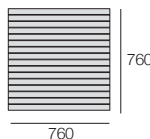

Shelf Frame 252-D760

Shelf Insert 252-D760 Ceramic

Shelf Insert 252-D760 Timber

Table

Table Frame 760-D760

Table Insert 760-D760 Ceramic

Table Insert 760-D760 Timber

King Cove Packages