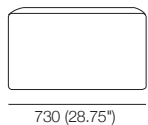

# Uno

**Ottoman 730/730**  
D750 (29.5")

**Ottoman 1460/730**  
D750 (29.5")

**Ottoman 1460/550**  
D570 (22.5")

**Square**  
D750 (29.5")

**2 Seater Base**  
D750 (29.5")

**3 Seater Base**  
D750 (29.5")

**AB730**

**AB825**

**AB1460**

**AB2190**

**Back Cushion 730P**

**Back Cushion 730Q**

**Bolster (Support)**

**Bolster Cushion (Scatter)**

**Bolster Cushion Oval**  
W148 (5.75") x H120 (4.75")