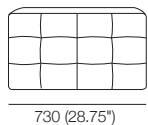

# Uno

**Ottoman 730/730**  
D750 (29.5")

**Ottoman 1460/730**  
D750 (29.5")

**Ottoman 1460/550**  
D570 (22.5")

**Square**  
D750 (29.5")

**2 Seater Base**  
D750 (29.5")

**3 Seater Base**  
D750 (29.5")

**AB730**

**AB825**

**AB1460**

**AB2190**

**Back Cushion 730P**

**Back Cushion 730Q**

**Bolster (Support)**

**Bolster Cushion (Scatter)**

**Bolster Cushion Oval**  
W148 (5.75") x H120 (4.75")