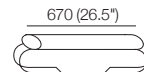

# Uno

**Ottoman 730/730**  
D750 (29.5")

**Ottoman 1460/730**  
D750 (29.5")

**Ottoman 1460/550**  
D570 (22.5")

**Square**  
D750 (29.5")

**2 Seater Base**  
D750 (29.5")

**3 Seater Base**  
D750 (29.5")

**AB730**

**AB825**

**AB1460**

**AB2190**

**Back Cushion 730P**

**Back Cushion 730Q**

**Bolster (Support)**

**Bolster Cushion (Scatter)**

**Bolster Cushion Oval**  
W148 (5.75") x H120 (4.75")