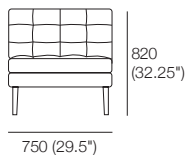

Uno

Armless Chair