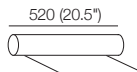

# Uno

**Ottoman 730/730**  
D750 (29.5")

**Ottoman 1460/730**  
D750 (29.5")

**Ottoman 1460/550**  
D570 (22.5")

**Square**  
D750 (29.5")

**2 Seater Base**  
D750 (29.5")

**3 Seater Base**  
D750 (29.5")

**AB730**

**AB825**

**AB1460**

**AB2190**

**Back Cushion 730P**

**Back Cushion 730Q**

**Bolster (Support)**

**Bolster Cushion (Scatter)**

**Bolster Cushion Oval**  
W148 (5.75") x H120 (4.75")