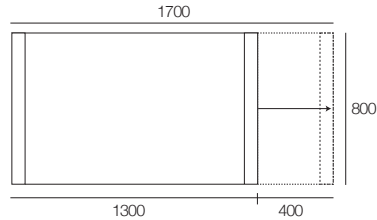

Domino Table

KING[®]
L I V I N G

kingliving.com

Domino Table

Domino Table

1300-1700(W) x 800(D)

Top View

Domino Table

1800-2400(W) x 1000(D)

Top View