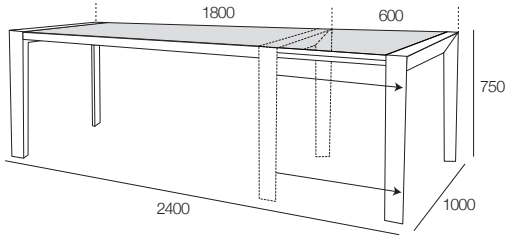

Domino Table

KING[®]
L I V I N G

kingliving.com

Domino Table

Domino Table

1300-1700(W) x 800(D)

Top View

Domino Table

1800-2400(W) x 1000(D)

Top View