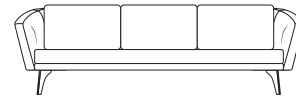

3 STR ABU A

Components: 1x 3 STR Base Angled-MIX,
1x 3 STR ABU Angled, 3x BC770

860
(34")

W2950 (116") D970 (38")