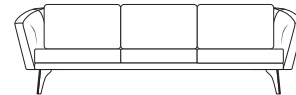

3 STR ABU A SEP

Components: 1x 3 STR Base Angled SEP-MIX,
1x 3 STR ABU Angled, 3x BC770

860
(34")

W2950 (116") D970 (38")