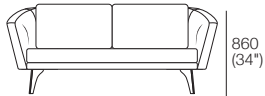

## 2 STR ABU A

**Components:** 1x 2 STR Base Angled-MIX,  
1x 2 STR ABU Angled, 2x BC770

860  
(34")

W2180 (86") D970 (38")