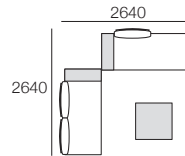

Package 3

Ceramic: Package 3

Components: 2x P1772-D760, 2x C1520-D760, 3x B760 Frame, 3x BC760, 2x Shelf Frame 252-D760, 1x P760-D760, 1x Table Frame 760-D760, 2x Shelf Insert 252-D760 Ceramic, 1x Table Insert 760-D760 Ceramic

Timber: Package 3

Components: 2x P1772-D760, 2x C1520-D760, 3x B760 Frame, 3x BC760, 2x Shelf Frame 252-D760, 1x P760-D760, 1x Table Frame 760-D760, 2x Shelf Insert 252-D760 Timber, 1x Table Insert 760-D760 Timber

Optional Extra

*Sun Lounge Brackets

*with Sun Lounge Brackets