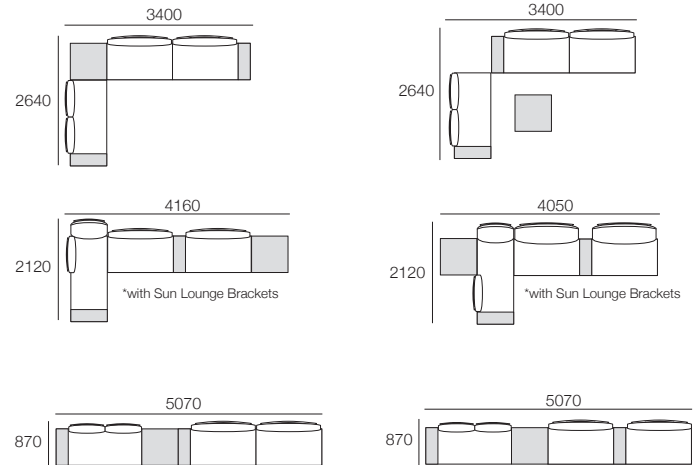

Timber: Package 2 or Package 2HB** (**Hidden Back Frame & Cushion)

Components: 1x P1772-D760, 1x P2532-D760, 1x C1520-D760, 2x C1140-D760, 2x Shelf Frame 252-D760, 1x P760-D760, 1x Table Frame 760-D760, 2x Shelf Insert 252-D760 Timber, 1x Table Insert 760-D760 Timber.
Package 2: 2x B760 Frame, 2x BC760, 2x B1140 Frame, 2x BC1140
**Package 2HB: 2x BFC760, 2x BFC1140

Optional Extra: *Sun Lounge Brackets

**Sun Lounge Brackets not available with HB Packages