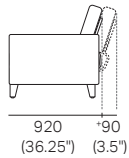

Chair
+ Box Arms Compact