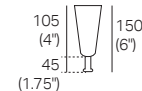

**Platform Table CRES**

**Platform Table REC**  
Depth 800

**Angled Leg**  
(STD)

**Adjustable Leg**  
(Optional)

**Bed Bracket**