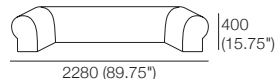

Chaise Seat Cushions

H160 (6.25")

C960/720 x D1440 LH/RH

1440
(56.75")

960 (37.75")

C1080/840 x D1680 LH/RH

1680
(66.25")

1080 (42.5")

C1200/960 x D1680 LH/RH

1680
(66.25")

1200 (47.25")

Sonata Components

Corner Arm/back

W300 (11.75")

AB CNR 960
D1020 (40")

ABU 1920x960
D1020 (40")

AB CNR 1080
D1020 (40")

ABU 2160x960
D1020 (40")

AB CNR 1200
D1020 (40")

ABU 2640x960
D1020 (40")

Arm/Back

W300 (11.75")

AB720
L720 (28.5")

AB960
L960 (37.75")