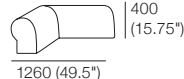

C1920-D720

1920 (75.5")

Seat Cushions D960 (37.75")

H160 (6.25")

C960-D960

960 (37.75")

C1680-D960

1680 (66.25")

Chaise Seat Cushions

H160 (6.25")

C960/720 x D1440 LH/RH

1440
(56.75")

960 (37.75")

C1080/840 x D1680 LH/RH

1680
(66.25")

1080 (42.5")

C1200/960 x D1680 LH/RH

1680
(66.25")

1200 (47.25")

Sonata Components

Corner Arm/back

W300 (11.75")

AB CNR 960
D1020 (40")

ABU 1920x960
D1020 (40")

AB CNR 1080
D1020 (40")

ABU 2160x960
D1020 (40")

AB CNR 1200
D1020 (40")

ABU 2640x960
D1020 (40")

Arm/Back

W300 (11.75")

AB720
L720 (28.5")

AB960
L960 (37.75")