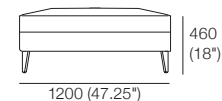

Ottoman

D720 (28.5")

Ottoman 1200