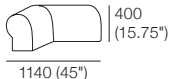

P960-D960

960 (37.75")

P1440-D960

1440 (56.75")

P1680-D960

1680 (66.25")

P1920-D960

1920 (75.5")

Chaise Seat Cushions

H160 (6.25")

C960/720 x D1440 LH/RH

1440
(56.75")

960 (37.75")

C1080/840 x D1680 LH/RH

1680
(66.25")

1080 (42.5")

C1200/960 x D1680 LH/RH

1680
(66.25")

1200 (47.25")

Sonata Components

Corner Arm/back

W300 (11.75")

AB CNR 960
D1020 (40")

ABU 1920x960
D1020 (40")

AB CNR 1080
D1020 (40")

ABU 2160x960
D1020 (40")

AB CNR 1200
D1020 (40")

ABU 2640x960
D1020 (40")

Arm/Back

W300 (11.75")

AB720
L720 (28.5")

AB960
L960 (37.75")