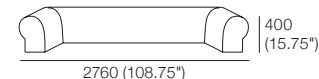

C1200/960 x D1680 LH/RH

1680
(66.25")

1200 (47.25")

Sonata Components

Corner Arm/back

W300 (11.75")

AB CNR 960
D1020 (40")

ABU 1920x960
D1020 (40")

AB CNR 1080
D1020 (40")

ABU 2160x960
D1020 (40")

AB CNR 1200
D1020 (40")

ABU 2640x960
D1020 (40")

Arm/Back

W300 (11.75")

AB720
L720 (28.5")

AB960
L960 (37.75")