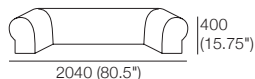

Chaise Seat Cushions

H160 (6.25")

C960/720 x D1440 LH/RH

1440
(56.75")

960 (37.75")

C1080/840 x D1680 LH/RH

1680
(66.25")

1080 (42.5")

C1200/960 x D1680 LH/RH

1680
(66.25")

1200 (47.25")

Sonata Components

Corner Arm/back

W300 (11.75")

AB CNR 960
D1020 (40")

ABU 1920x960
D1020 (40")

AB CNR 1080
D1020 (40")

ABU 2160x960
D1020 (40")

AB CNR 1200
D1020 (40")

ABU 2640x960
D1020 (40")

Arm/Back

W300 (11.75")

AB720
L720 (28.5")

AB960
L960 (37.75")