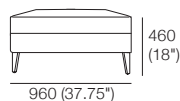

Ottoman 960