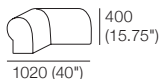

P960-D960

960 (37.75")

P1440-D960

1440 (56.75")

P1680-D960

1680 (66.25")

P1920-D960

1920 (75.5")

Chaise Seat Cushions

H160 (6.25")

C960/720 x D1440 LH/RH

1440
(56.75")

960 (37.75")

C1080/840 x D1680 LH/RH

1680
(66.25")

1080 (42.5")

C1200/960 x D1680 LH/RH

1680
(66.25")

1200 (47.25")

Sonata Components

Corner Arm/back

W300 (11.75")

AB CNR 960
D1020 (40")

ABU 1920x960
D1020 (40")

AB CNR 1080
D1020 (40")

ABU 2160x960
D1020 (40")

AB CNR 1200
D1020 (40")

ABU 2640x960
D1020 (40")

Arm/Back

W300 (11.75")

AB720
L720 (28.5")

AB960
L960 (37.75")